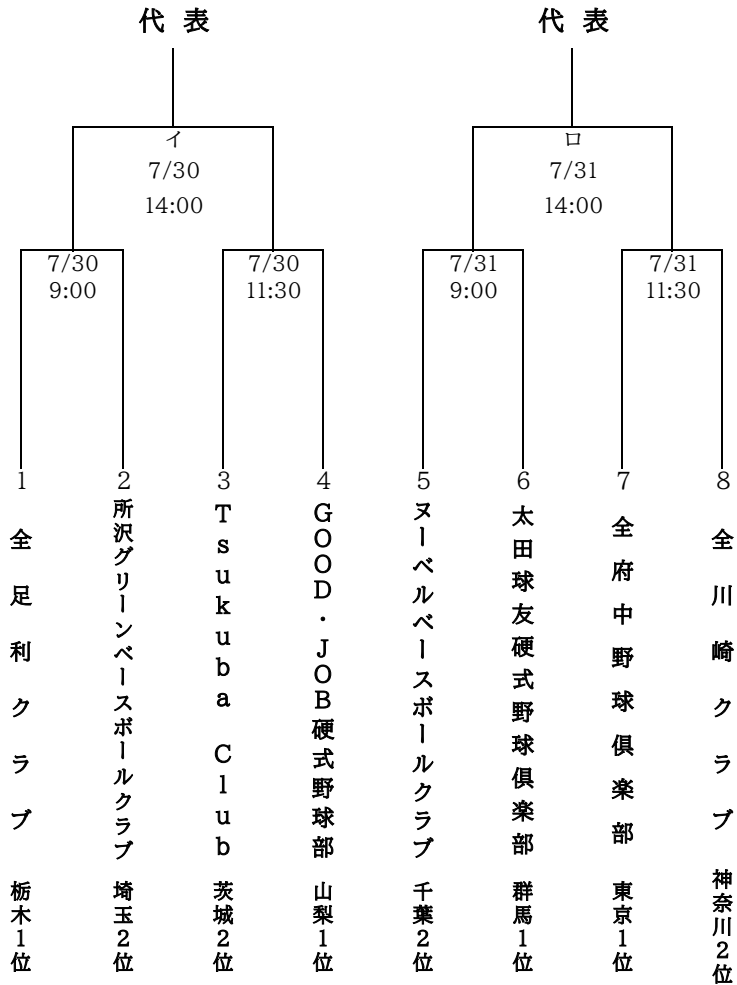

第46回全日本クラブ選手権大会・関東予選

【期間】2022年7月30日(土)・31日(日)・8月11日(祝) (雨天順延)
 予備日:8月14日(日)
 【会場】足利市総合運動場
 市営浦和

【試合時間】①9:00 ②11:30 ③14:00

※ベンチは若番が一塁側

足利市総合運動場

市営浦和