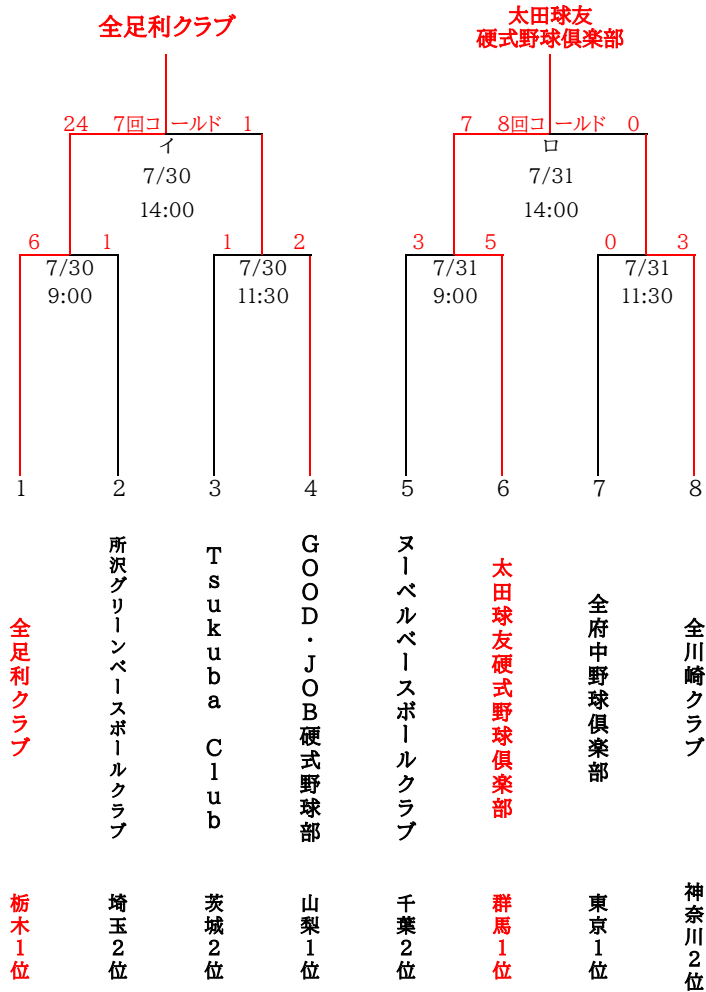

第46回全日本クラブ選手権大会・関東予選

【期間】 2022年7月30日(土)・31日(日)・8月11日(祝) (雨天順延)
 予備日:8月14日(日)
 【会場】 ジェットブラックフラワーズスタジアム(足利市総合運動場)
 市営浦和

【試合時間】 ①9:00 ②11:30 ③14:00

※ベンチは若番が一塁側

ジェットブラックフラワーズスタジアム

市営浦和