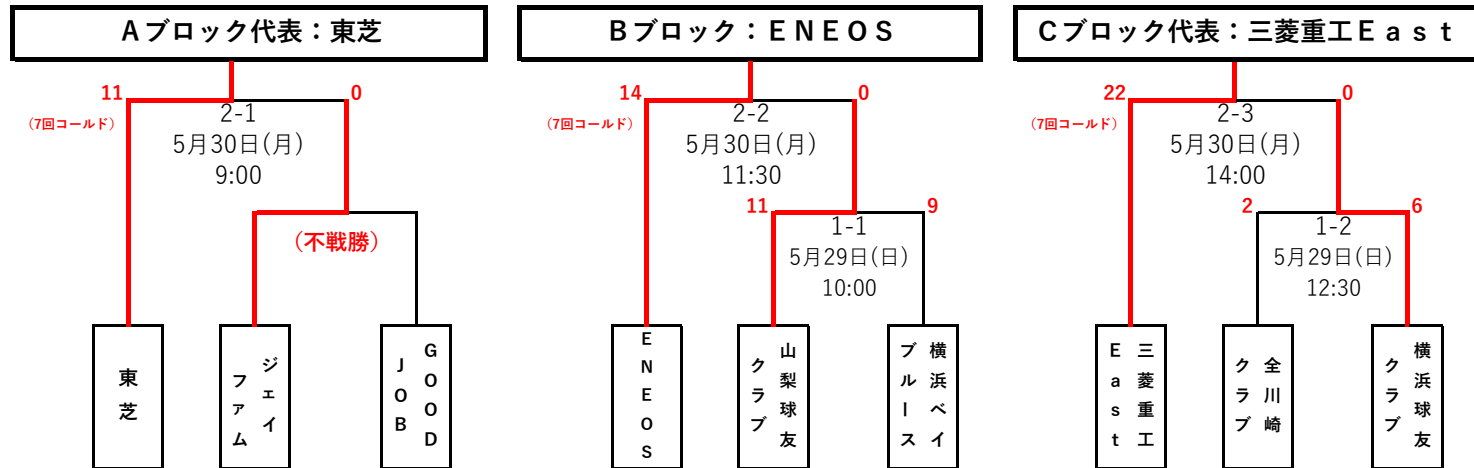

第93回都市対抗野球大会西関東予選

◇会場：等々力球場・横浜スタジアム

◇大会日程 ①ブロック決定トーナメント：2日間 ②代表決定リーグ戦：3日間

【西関東予選概要】

・企業3、クラブ6（神奈川4、山梨2）の9チームで行う。

1、企業1チーム・クラブ2チームの3ブロックに分け、トーナメント方式で各ブロックの1位チームを決定。

ブロックは〔企業1位・神奈川2位・4位〕〔企業2位・山梨1位・神奈川3位〕〔企業3位・神奈川1位・山梨2位〕とする。

2、3ブロックの1位チームによる代表決定リーグ戦においては、勝率で第1代表・第2代表を決定する。

3、代表決定リーグ戦で3チームが並んだ場合は、代表決定トーナメントを行い、第1代表・第2代表を決定する。

その場合の組合せ順位決定方法は、代表決定リーグ戦の失点率が小さいチームを上位とする。

それ以降は「西関東予選特別規約」に準ずる。

〈1〉ブロック決定トーナメント 2022年5月29日(日)～2日間 予備日：5月31日(火)～6月1日(水)

【全試合、有観客試合予定】 会場：等々力球場 (3試合日) 9:00 11:30 14:00

〈2〉代表決定リーグ戦 2022年6月7日(火)～3日間 予備日：6月10日(金)

【全試合、有観客試合予定】 会場：横浜スタジアム

※組み合わせ左が一塁側

	Aブロック1位 東芝	Bブロック1位 ENEOS	Cブロック1位 三菱重工East
Aブロック1位 東芝		○ 7 - 5	○ 2 × - 1
Bブロック1位 ENEOS	● 5 - 7		○ 5 - 1
Cブロック1位 三菱重工East	● 1 - 2 ×		