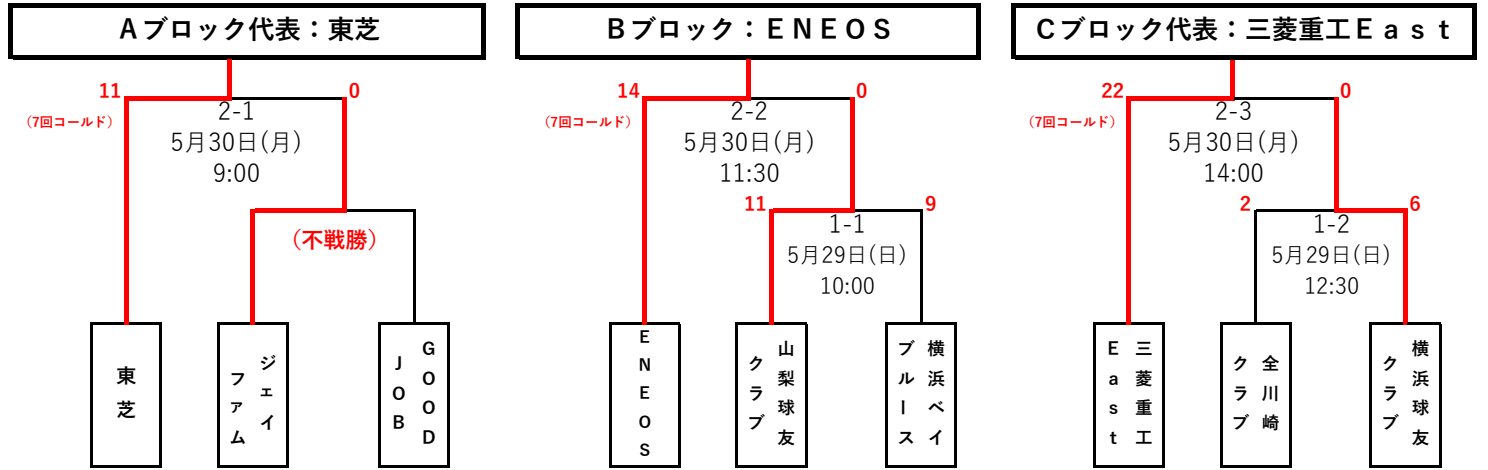

## 【西関東予選概要】

・企業3、クラブ6（神奈川4、山梨2）の9チームで行う。

1、企業1チーム・クラブ2チームの3ブロックに分け、トーナメント方式で各ブロックの1位チームを決定。

ブロックは〔企業1位・神奈川2位・4位〕〔企業2位・山梨1位・神奈川3位〕〔企業3位・神奈川1位・山梨2位〕とする。

2、3ブロックの1位チームによる代表決定リーグ戦においては、勝率で第1代表・第2代表を決定する。

3、代表決定リーグ戦で3チームが並んだ場合は、代表決定トーナメントを行い、第1代表・第2代表を決定する。

その場合の組合せ順位決定方法は、代表決定リーグ戦の失点率が小さいチームを上位とする。

それ以降は「西関東予選特別規約」に準ずる。

① ブロック決定トーナメント 2022年5月29日(日)～2日間 予備日：5月31日(火)～6月1日(水)

【全試合、有観客試合予定】 会場：等々力球場 (3試合日) 9:00 11:30 14:00

② 代表決定リーグ戦 2022年6月7日(火)～3日間 予備日：6月10日(金)